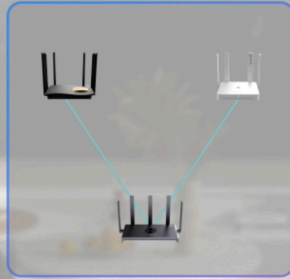

ฟีเจอร์เด่น

ผสมผสานให้เข้ากัน แล้วเริ่มความมันส์ด้วยการคลิก Mesh ทั้งหมดนี้ทำได้ด้วย Mesh ของ Reyee

ไม่ว่าจะเป็นเพนท์เฮาส์ บ้านแฝด หรือวิลลา คุณก็สามารถใช้ Mesh เพื่อเชื่อมต่ออุปกรณ์หลายรุ่นเข้าด้วยกันเพื่อให้ครอบคลุมเครือข่ายในบ้านทั้งหมดได้ในคลิกเดียว โดยใช้ Mesh ของ Reyee

การโรมมิ่งที่ราบรื่น โซลูชัน Wi-Fi ที่ครอบคลุมพื้นที่ได้อย่างทั่วถึง

Mesh ของ Reyee แบบไร้สายและแบบมีสาย

Mesh ของ Reyee แบบมีสาย

Mesh ของ Reyee แบบไร้สาย

ฟังก์ชันขั้นสูงทำให้เครือข่ายของคุณ

ใช้ง่ายยิ่งขึ้น