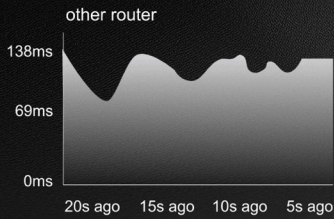

เล่นเกมได้แบบไม่กระตุกแม้ว่าจะ

กำลังดาวน์โหลด

มีค่าแพงกัน 3 ชั้น

เล่นหลายคน

RG-EW3000GX PRO มาพร้อมเอนจินสำหรับการเล่นเกมที่ชื่อ GameFast ซึ่งจะช่วยเปิดช่องทางไว้เพื่อบริการเกี่ยวกับการเล่นเกมโดยเฉพาะ GameFast จะค้นหาและให้ความสำคัญกับการส่งข้อมูลเกมเป็นอันดับแรก เพื่อให้บริการเกี่ยวกับการเล่นเกมไม่ได้รับผลกระทบจากบริการอื่น

138ms High Ping