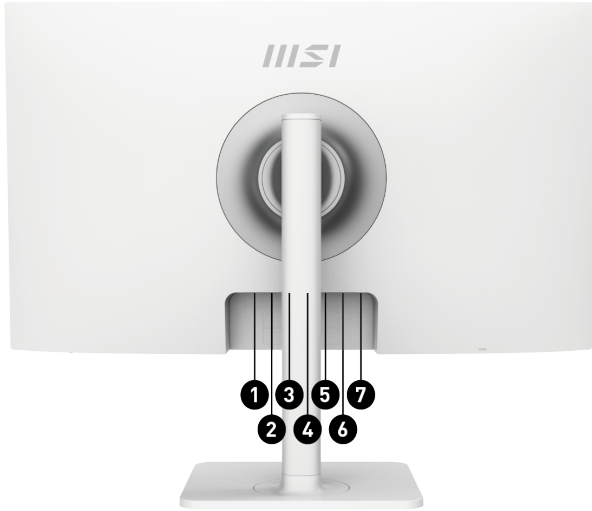

SPECIFICATION

Model	Part No	9S6-3PB19H-096
	MKT Name	Modern MD272XPW
	MKT Spec	Modern MD272XPW
	Color	ID1/White-White
I/O Ports	HDMI™	1
	HDMI™ version	1.4b
	HDMI™ HDCP version	1.4
	DisplayPort	1
	DisplayPort version	1.2a
	DisplayPort HDCP version	2.2
	USB Type C (DisplayPort Alternate)	1
	Headphone-out	1
	Lock type	Kensington Lock
	Speaker	2
I/O Ports (Front)	USB 2.0 Type B	1
	USB 2.0 Type A	2
I/O Ports (Rear)	Card Reader	N/A
Power	Annual Energy Consumption (KWh)	17
	Power Type	External Adaptor 19V 5.79A
	Power Input	100~240V, 50/60Hz
	Energy Efficiency Rating	D
	Adapter's KC safety Number	HU10450-13034
	Power Cord Type	C5
	QC Output Power	N/A
	PD Output	Type C
PD Output Power	65w