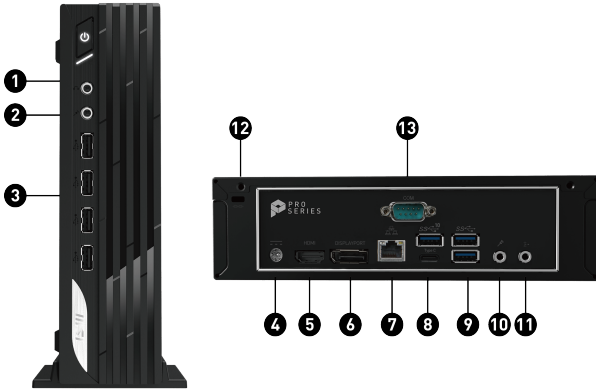

12. 1x Kensington Lock

13. 1x COM port

SPECIFICATION

Operating Systems	Operating Systems	Windows 11 Home
	OS	SINGLE-LANGUAGE(New Windows® Home Standard Single Language APAC PPP (OEM Activation 3.0 Required))
Model	Part No	9S6-B0A611-044
	MKT Name	PRO DP10 13M
	MKT Spec	PRO DP10 13M-044TH
	Color	ID1/Black-Black-Black
Processor	CPU Number	Intel Core i3-1315U
	CPU Clock	1.2GHz
	CPU Cores	6
	TDP	15W
	Cache	10 MB Intel® Smart Cache
	Threads	8
	CPU Cooler	Air cooling
Chipset	Chipsets	N/A
Memory	Memory Size	8GB(8GB*1)
	Memory Type	DDR4 SDRAM
	Memory Speed	1600(3200)MHz
	Module Type	SO-DIMM
	Memory Slot (Total/Free)	2/1
	Max Capacity	Max 64GB
Discrete Graphics	VGA I/O Port	N/A
	VGA MKT Name	N/A
	GPU1 VRAM Size	N/A
Storage	SSD Size	256GB
	HDD1 Size	N/A
	SSD Config	256GB*1
	SSD Interface	PCIe GEN3x4
	SSD Form Factor	M.2-2280 M-Key
	M.2 slots (Total/Free)	2/1
	HDD1 RPM	N/A
	HDD1 Form Factor	N/A
	HDD1 Interface	N/A
	3.5" Drive Bays (Total/Free)	0/
	2.5" Drive Bays (Total/Free)	1/1
	ODD(Type)	N/A
	ODD Height	N/A
	ODD Type	N/A
Communications	LAN	N/A
	WLAN	INTEL/AX211.NG.WG.NV
	WLAN Version	Wi-Fi 6E+BT
	BT Version	5.3