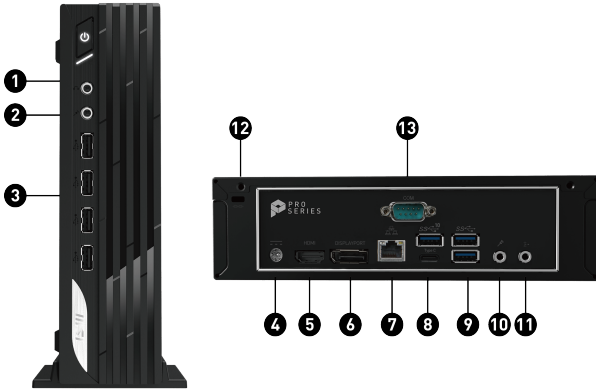

## Be Your Window To The World

PRO DP21 series is designed for various scenarios including business or learning. The 2.3 Liter compact size featuring Intel Core i processor and memory up to dual channel 3200MHz 64GB and it supports 4K@60Hz to improve your productivity.

### SELLING POINTS

- Windows 11 Home - MSI แนะนำ Windows 11 Pro สำหรับธุรกิจ
- โพรเซสเซอร์สูงสุดถึง Intel® Core™ i7-1360P
- ขนาดกะทัดรัด เพียง 1.1 ลิตร สูง 185.5 มม.
- มาพร้อมพอร์ต Thunderbolt 4 เชื่อมต่อได้รวดเร็วและหลากหลาย ใช้ได้ทั้งกับตีกังสดชื่น จอมอนิเตอร์ หรืออุปกรณ์จัดเก็บข้อมูล รวมถึง NAS
- รองรับการแสดงผลความละเอียดสูงสุด 8K ผ่านพอร์ต Thunderbolt
- รองรับการเชื่อมต่อจอภาพสูงสุดถึง 4 จอ พร้อมพอร์ต I/O ครบครัน
- Wi-Fi 6E (อุปกรณ์เสริม) ให้ความปลอดภัยในการส่งข้อมูลสูงขึ้น และความเร็วสูงสุดถึง 2.4Gbps
- เชื่อมต่อและโอนถ่ายข้อมูลอย่างรวดเร็วผ่านเครือข่ายด้วย 2.5Gb Ethernet LAN ที่มีทั้งแบนวิธด์สูงและหน่วงต่ำ
- รับประโยชน์ด้านความเร็วจากพอร์ต USB 3.2 Gen 2 Type-C
- เข้าถึงแอปเกรดอุปกรณ์ได้ง่ายเพื่ออัปเดตฮาร์ดแวร์ล่าสุด
- MSI Cloud Center ช่วยให้คุณมีคลาวด์ส่วนตัวและสำรองไฟล์จากอุปกรณ์พกพา (Android และ iOS)
- MSI Center ปรับโปรแกรมปรับไหมระบบให้เหมาะสมสำหรับการใช้งานต่างๆ ได้อย่างง่ายดาย
- การออกแบบ TPM ช่วยรักษาความปลอดภัยให้กับข้อมูลสำคัญ
- รองรับการยึด VESA มาตรฐาน

1. 1x Headphone-out
2. 1x Mic-in
3. 4x USB 2.0 Type A
4. 1x DC jack
5. 1x HDMI™ out (2.0)
6. 1x DisplayPort (1.4)
7. 1x RJ45
8. 1x USB 3.2 Gen 2 Type C / 1x USB 3.2 Gen 2 Type A
9. 2x USB 3.2 Gen 1 Type A
10. 1x Mic-in
11. 1x Line-out

**12.** 1x Kensington Lock

**13.** 1x COM port