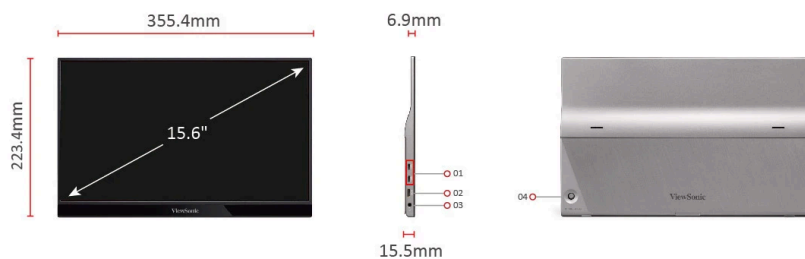

ViewSonic®

จอมอนิเตอร์แอลอีดี

VG1655

คีย์ คุณสมบัติ

- ขยายพื้นที่เนื้อหาของคุณจากแล็ปท็อปและอุปกรณ์มือถือได้ง่าย
- คุณสามารถส่งได้ทั้งสัญญาณภาพและเสียงพร้อมไฟด้วยโซลูชันสายเดียว
- การตั้งค่าการแสดงผลที่ปรับเปลี่ยนได้- ทำงานได้หลากหลาย
- ขนาดกะทัดรัด น้ำหนักเบา พกพาสะดวก
- ดีไซน์แข็งแรงทนทาน

สินค้า รายละเอียด

วิวโซนิค รุ่น VG1655 เป็นจอภาพ Full HD ขนาด 16 นิ้ว แบบพกพาที่สมบูรณ์แบบสำหรับการใช้งานนอกสถานที่ ให้คุณขยายหน้าจอจากโทรศัพท์ แท็บเล็ต หรือแล็ปท็อปสำหรับการทำงานแบบพกพา การนำเสนอแบบตัวต่อตัว หรือเพื่อความบันเทิง ด้วยพอร์ต USB Type C แบบสากลถึง 2 พอร์ต ให้คุณสามารถส่งได้ทั้งสัญญาณภาพและเสียงและไฟได้ด้วยโซลูชันสายเดียว พร้อมขาตั้งกว้างและจอแสดงผลแบบปรับหมุนได้จะรองรับมมการทำงานของคุณ และด้วยฝาปิดกันสีน, ตัวเครื่องเป็นโลหะ และขาตั้งอะลูมิเนียมคุณจึงมั่นใจได้ในการออกแบบที่คงทนแข็งแรง

1. USB Type C x2
2. Mini HDMI
3. Audio Out
4. Joy Key

เยี่ยมชม เรา

www.viewsonic.com

DISPLAY

Display Size (in.):	16
Viewable Area (in.):	15.6
Panel Type:	IPS Technology
Resolution:	1920 x 1080
Resolution Type:	FHD (Full HD)
Static Contrast Ratio:	800:1 (typ)
Dynamic Contrast Ratio:	50M:1
Light Source:	LED
Brightness:	250 cd/m ² (typ)
Colors:	16.2M
Color Space Support:	8 bit (6 bit + FRC)
Aspect Ratio:	16:9
Response Time (Typical GTG):	6.5ms
Response Time (GTG w/OD):	6.551ms
Response Time (Typical Tr+Tf):	30ms
Viewing Angles:	178° horizontal, 178° vertical, CR>5; 170° horizontal, 170° vertical, CR>10
Backlight Life (Hours):	15000 Hrs (Min)
Curvature:	Flat
Refresh Rate (Hz):	60
Low Blue Light:	Software solution
Color Gamut:	NTSC: 45% size (Typ) sRGB: 64% size (Typ)
Pixel Size:	0.179 mm (H) x 0.179 mm (V)
Surface Treatment:	Anti-Glare, Hard Coating (3H)