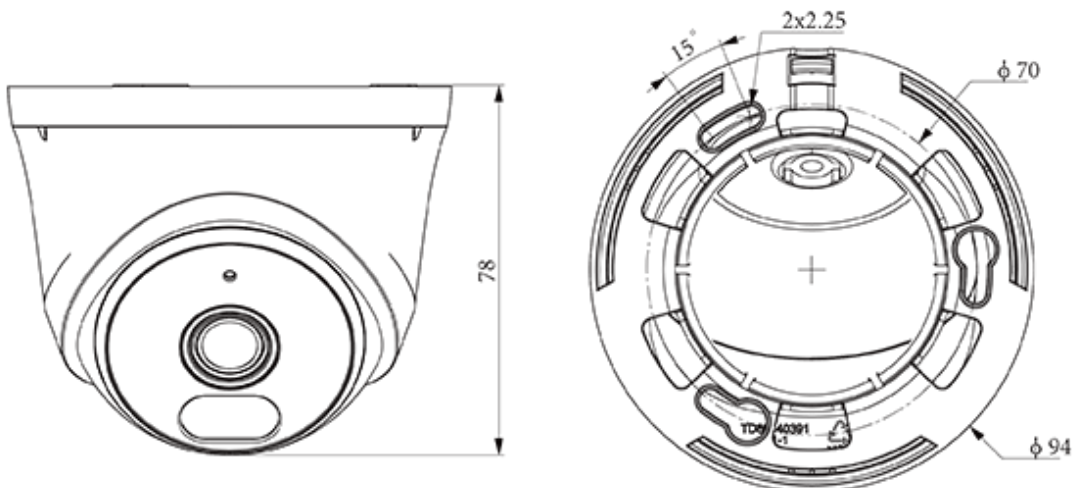

Protection	Surge4000V; ESD6000V
------------	----------------------

Boundary Dimensions	95(L)95(W)67(H)mm
---------------------	-------------------

Package Dimensions	105(L)105(W)85(H)mm
--------------------	---------------------

## DIMENSIONS (Unit: mm)