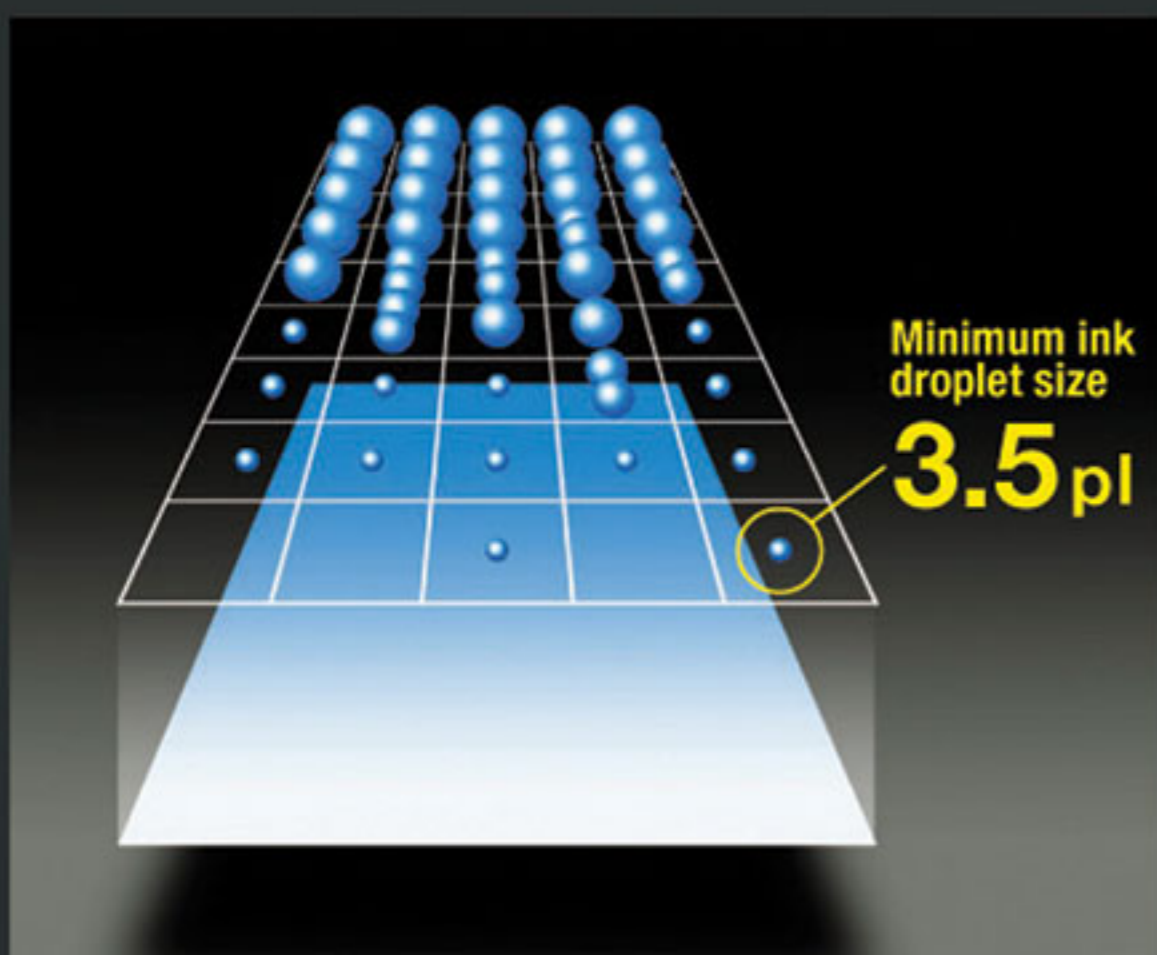

เทคโนโลยีหัวพิมพ์ PrecisionCore

เครื่องพิมพ์เอปสัน T-Series มาพร้อมเทคโนโลยีหัวพิมพ์ PrecisionCore ที่ทันสมัย ช่วยยืดอายุการใช้งานของหัวพิมพ์ได้อย่างดีเยี่ยม ให้งานพิมพ์ที่รวดเร็ว คมชัด คุณภาพสูงและเชื่อถือได้ คุณสามารถพิมพ์งานขนาด A1 ด้วยเวลาเพียง 22 วินาที* เร็วที่สุดเมื่อเทียบกับเครื่องพิมพ์เอปสัน T-Series ทั้งหมด

ด้วยเทคโนโลยีการตรวจสอบหัวฉีด จะช่วยตรวจสอบคุณภาพของหัวฉีด และปรับปรุงคุณภาพการพิมพ์โดยอัตโนมัติในระหว่างการพิมพ์

เทคโนโลยี PrecisionCore และเทคโนโลยี Variable Size Dot ช่วยควบคุมให้หยดหมึกมีขนาดเล็กที่สุด ถึง 3.5 พิโคลิตร ให้คุณมั่นใจได้ในความแม่นยำทุกการพิมพ์

*ความเร็วในการพิมพ์อ้างอิงจากรุ่น SC-T5435 และ SC-T5430M

คุณภาพเหนือระดับ

ด้วยการพัฒนาเทคโนโลยีของเอปสัน สามารถตอบโจทย์ทั้งการพิมพ์บนกระดาษธรรมดาและกระดาษชนิดพิเศษ เช่น กระดาษหิซ หมึกพิมพ์ UltraChrome XD2 ยังให้งานพิมพ์คุณภาพสูง คมชัด และแม่นยำ เหมาะสำหรับการพิมพ์ภาพหรือข้อมูลที่ต้องใช้ความละเอียด นอกจากนี้ หมึก UltraChrome XD2 ยังสามารถทนต่อสภาพแวดล้อมทั่วไปได้ดีกว่าหมึกพิมพ์ปกติ และยังกันน้ำได้อีกด้วย