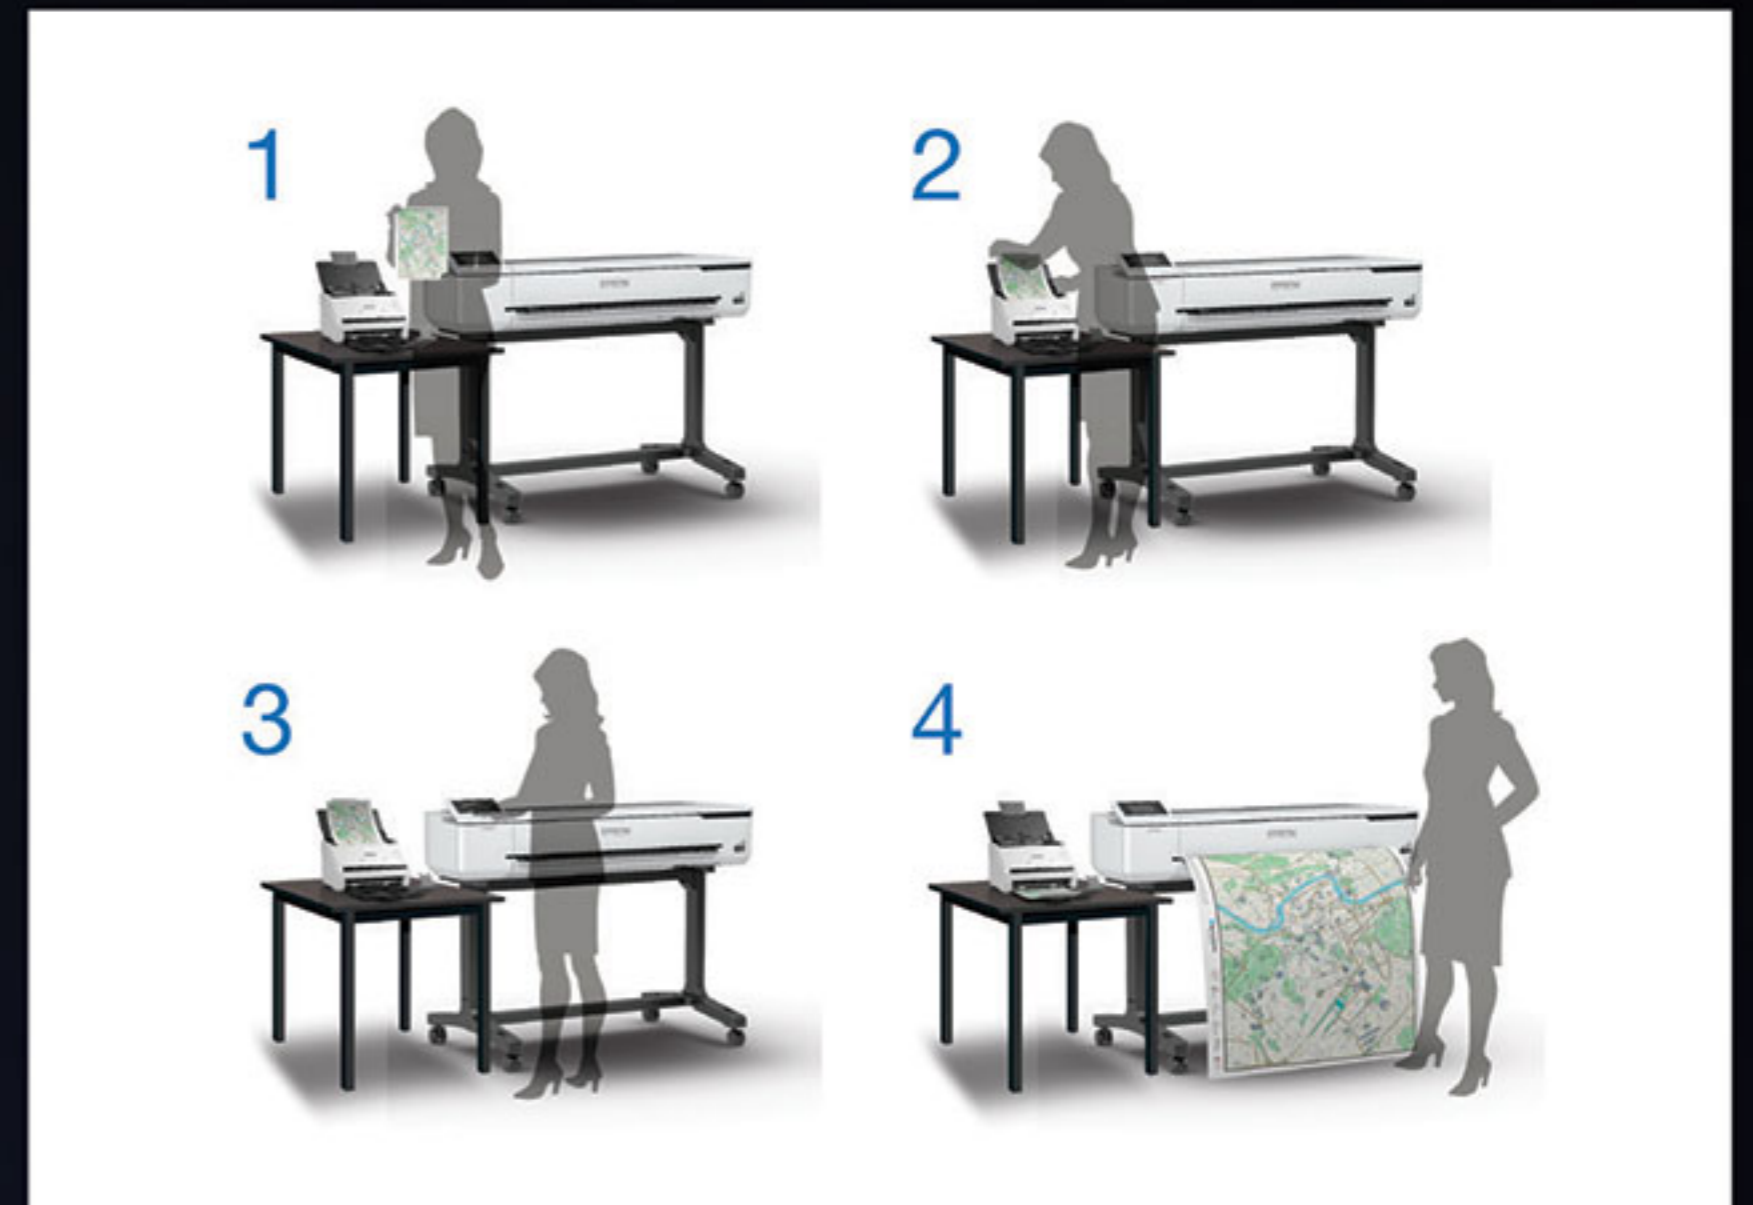

ขยายเอกสารของคุณแบบไร้รอยต่อ

สแกนและขยายงานพิมพ์ของคุณด้วย 4 ขั้นตอนแบบง่ายๆ โดยไม่จำเป็นต้องเชื่อมต่อกับคอมพิวเตอร์ เครื่องพิมพ์ออปชั่น SC-T5430M มีสแกนเนอร์ขนาดใหญ่ในตัวที่สามารถรองรับต้นฉบับขนาดใหญ่ได้ พร้อมบันทึกภาพความละเอียดสูงและแปลงให้เป็นรายละเอียดที่คมชัดพร้อมสำหรับการพิมพ์

ใช้งานคู่กับเครื่องพิมพ์มัลติฟังก์ชันหรือสแกนเนอร์ของเอปสันได้* สำหรับรุ่น SC-T3435 และ SC-T5435 คุณสามารถจัดการเอกสารได้อย่างราบรื่นเพียงกดปุ่มบนเครื่องพิมพ์ออปชั่น T-Series โดยไม่จำเป็นต้องใช้คอมพิวเตอร์