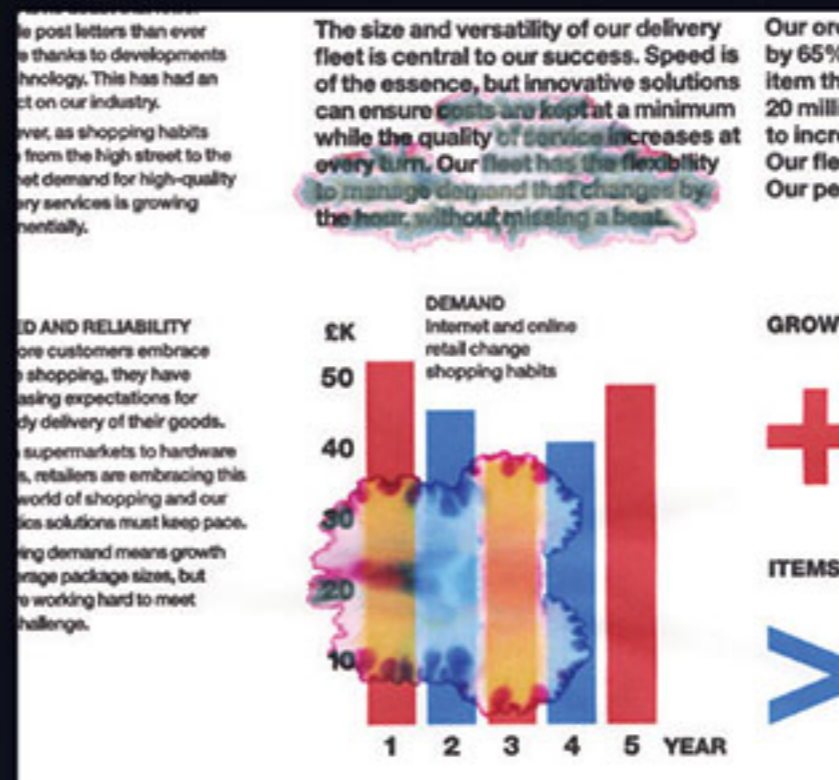

ให้ภาพคมชัด แม่นยำในทุกรายละเอียด เครื่องพิมพ์เอปสัน T-Series ช่วยคุณสร้างงานพิมพ์ที่มีประสิทธิภาพ ด้วยหัวพิมพ์ PrecisionCore ที่ทันสมัยและหมึก UltraChrome XD2 แบบใหม่ ให้งานพิมพ์สีสดใส ทนทานและลายเส้นที่คมชัดแม่นยำ ด้วยความเร็วในการพิมพ์ที่เหนือกว่า สร้างความประทับใจให้กับลูกค้า ด้วยงานพิมพ์ที่รวดเร็ว และมีประสิทธิภาพ

เทคโนโลยีหัวพิมพ์ PrecisionCore

เครื่องพิมพ์เอปสัน T-Series มาพร้อมเทคโนโลยีหัวพิมพ์ PrecisionCore ที่ทันสมัย ช่วยยืดอายุการใช้งานของหัวพิมพ์ได้อย่างดีเยี่ยม ให้งานพิมพ์ที่รวดเร็ว คมชัด คุณภาพสูงและเชื่อถือได้ คุณสามารถพิมพ์งานขนาด A1 ด้วยเวลาเพียง 22 วินาที* เร็วที่สุดเมื่อเทียบกับเครื่องพิมพ์เอปสัน T-Series ทั้งหมด

ด้วยเทคโนโลยีการตรวจสอบหัวฉีด จะช่วยตรวจสอบคุณภาพของหัวฉีด และปรับปรุงคุณภาพการพิมพ์โดยอัตโนมัติในระหว่างการพิมพ์

เทคโนโลยี PrecisionCore และเทคโนโลยี Variable Size Dot ช่วยควบคุมให้หยดหมึกมีขนาดเล็กที่สุด ถึง 3.5 พิโคลิตร ให้คุณมั่นใจได้ในความแม่นยำทุกการพิมพ์

*ความเร็วในการพิมพ์อ้างอิงจากรุ่น SC-T5435 และ SC-T5430M

คุณภาพเหนือระดับ

ด้วยการพัฒนาเทคโนโลยีของเอปสัน สามารถตอบโจทย์ทั้งการพิมพ์บนกระดาษธรรมดาและกระดาษชนิดพิเศษ เช่น กระดาษหิซ หมึกพิมพ์ UltraChrome XD2 ยังให้งานพิมพ์คุณภาพสูง คมชัด และแม่นยำ เหมาะสำหรับการพิมพ์ภาพหรือข้อมูลที่ต้องใช้ความละเอียด นอกจากนี้ หมึก UltraChrome XD2 ยังสามารถทนต่อสภาพแวดล้อมทั่วไปได้ดีกว่าหมึกพิมพ์ปกติ และยังกันน้ำได้อีกด้วย

Dye

Pigment