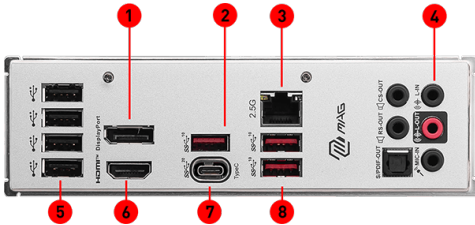

CONNECTIONS

- | | |
|------------------------------------|----------------------------------|
| 1. Display Port | 2. USB 3.2 Gen 2 10Gbps (Type-A) |
| 3. 2.5G LAN | 4. Audio Connectors |
| 5. USB 2.0 (Type-A) | 6. HDMI™ |
| 7. USB 3.2 Gen 2x2 20Gbps (Type-C) | 8. USB 3.2 Gen 2 10Gbps (Type-A) |