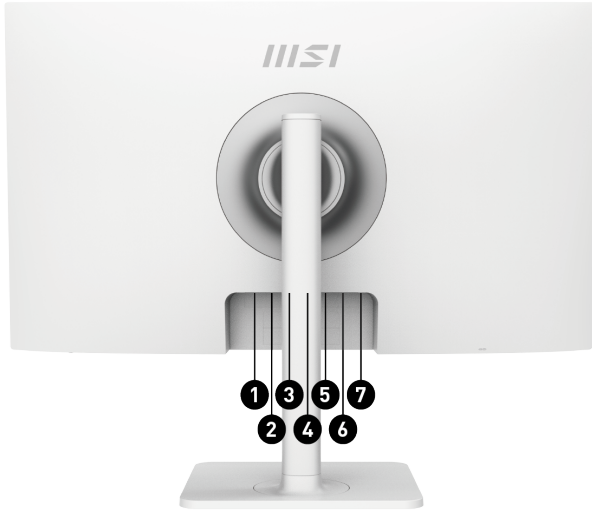

SPECIFICATION

Model	Part No	9S6-3PB19H-214
	MKT Name	Modern MD272QXPW
	MKT Spec	Modern MD272QXPW
	Color	ID1/White-White
I/O Ports	HDMI™	1
	HDMI™ version	2.0b
	HDMI™ HDCP version	2.3
	DisplayPort	1
	DisplayPort version	1.2a
	DisplayPort HDCP version	2.3
	USB Type C (DisplayPort Alternate)	1
	Headphone-out	1
	Lock type	Kensington Lock
	Speaker	2
I/O Ports (Front)	USB 2.0 Type B	1
I/O Ports (Rear)	USB 2.0 Type A	2
Power	Card Reader	N/A
	Annual Energy Consumption (KWh)	21W
	Power Type	External Adaptor 19V 5.79A
	Power Input	100~240V, 50/60Hz
	Energy Efficiency Rating	E
	Adapter's KC safety Number	HU10450-13034
	Power Cord Type	C5
	QC Output Power	N/A
PD Output	Type C	
PD Output Power	65W