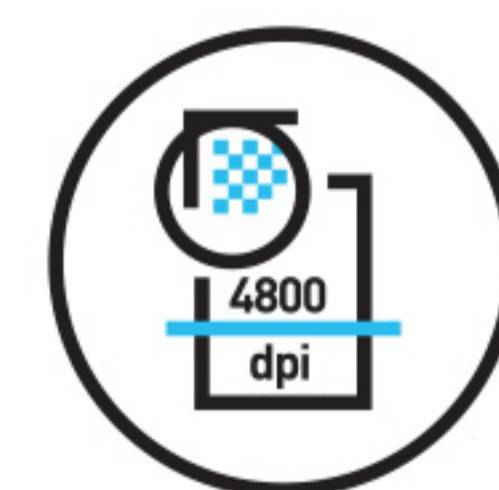

# กะทัดรัด เอนกประสงค์ เพื่อการสแกนที่สะดวก มีประสิทธิภาพ

## สแกนเอกสารและภาพถ่ายคุณภาพสูง ด้วยคุณสมบัติต่างๆ ที่ใช้งานง่าย

Epson Perfection™ V39II ให้ประสิทธิภาพการสแกนที่ดีเยี่ยม มาพร้อมฟังก์ชันการใช้งานที่เหนือกว่า เพื่อครอบคลุมรายละเอียดให้ได้มากที่สุด สแกนเนอร์ V39II ออกแบบให้ประหยัดพื้นที่ ขนาดกะทัดรัด และน้ำหนักเบา สะดวกต่อการใช้งาน และสามารถเคลื่อนย้ายได้ ด้วยขาตั้งที่มาพร้อมตัวเครื่อง คุณสามารถสแกนแนวตั้งได้อย่างง่ายดายโดยไม่ต้องคำนึงถึงข้อจำกัดด้านพื้นที่