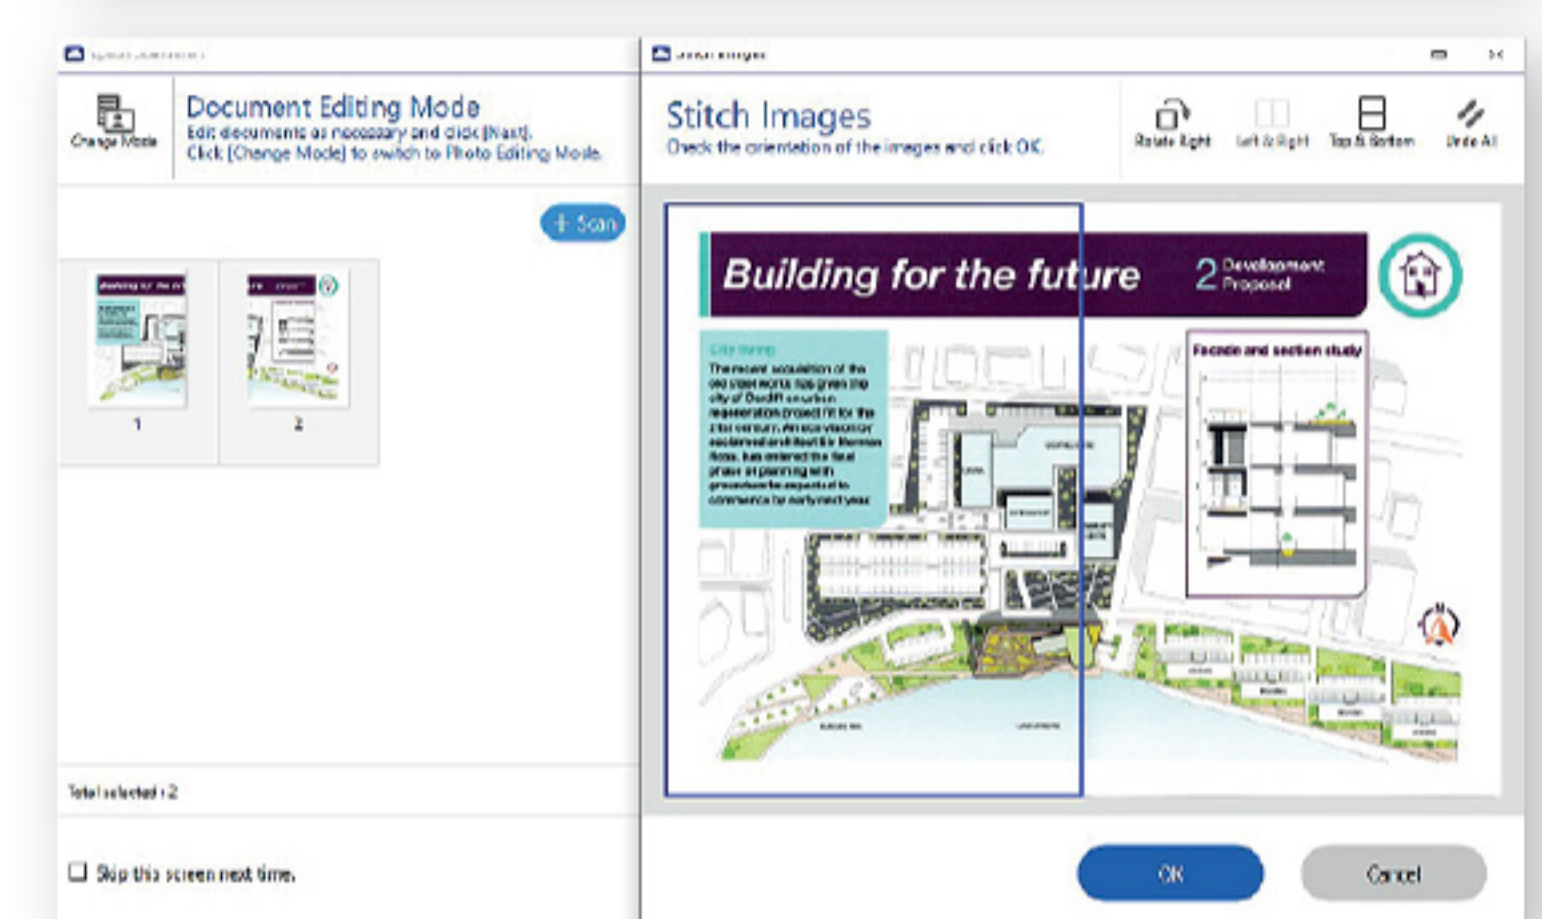

ฟังก์ชันต่อภาพ

สามารถต่อภาพเข้าด้วยกัน ได้อย่างง่ายดายเมื่อภาพที่สแกน มีขนาดใหญ่กว่าตัวเครื่อง